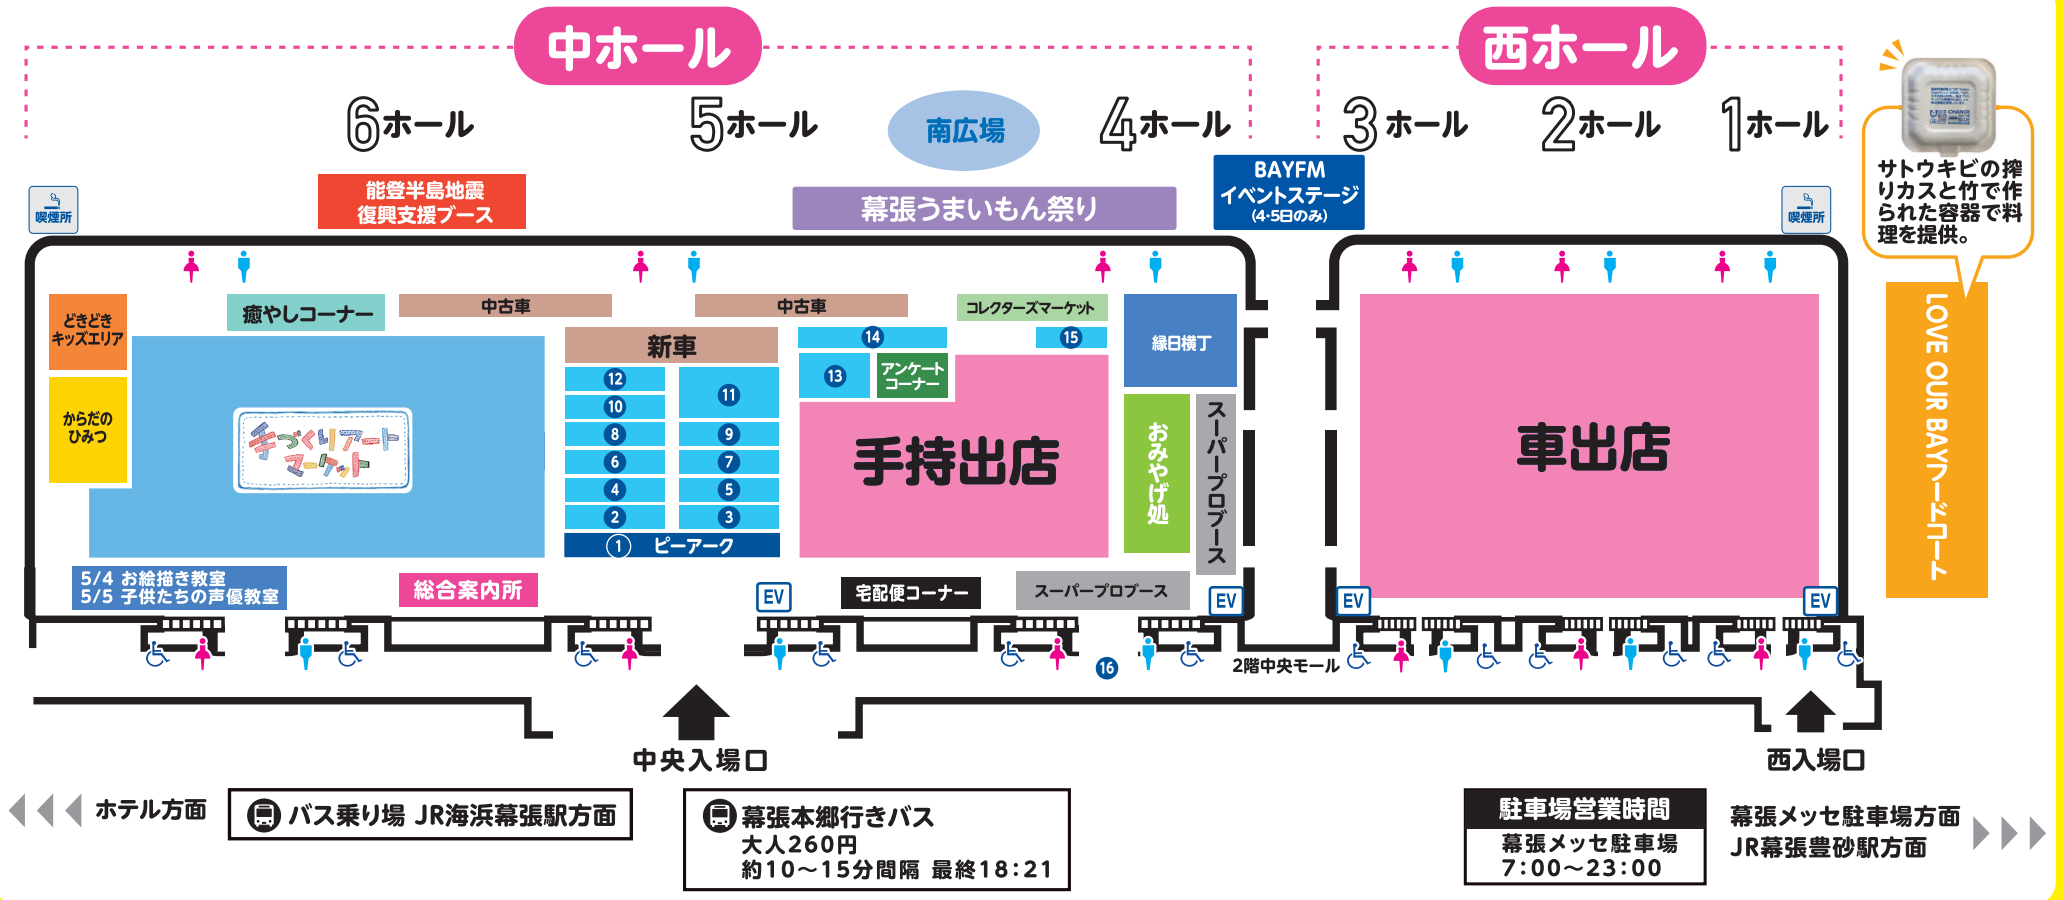

会場MAP

協賛・出展一覧

- ① 特別協賛:ピーアーク
 - ② 生活協同組合コープみらい
 - ③ LOVE OUR BAY! 海ごみゼロ! プロジェクト
 - ④ フィナンシャルクリエイト
 - ⑤ なごみの米屋
 - ⑥ プレミアムウォーター
 - ⑦ C'BON
 - ⑧ 新京成電鉄
 - ⑨ DREAMBEER
 - ⑩ 生協の宅配 パルシステム
 - ⑪ ホンクンのネコ&Surfing Boy&ecoco
 - ⑫ Humming Water
 - ⑬ コカ・コーラ ボトラーズジャパン
 - ⑭ ピーロートジャパン
 - ⑮ ハーバーサーキット(4・5日のみ)
 - ⑯ 献血・骨髄ドナー登録会場
- 新車:ファミリー/中古車:ファミリー | 喫煙所:フィリップモリス ジャパン